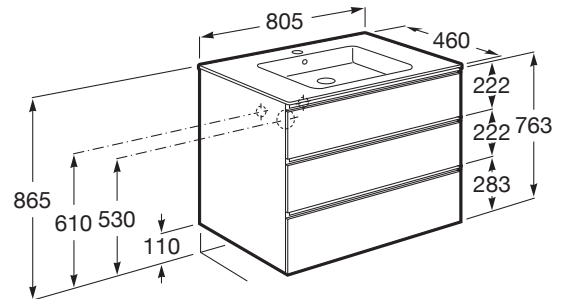

THE GAP

Unik (mueble base de tres cajones y lavabo central)

MEDIDAS

Longitud	805 mm
Anchura	460 mm
Altura	763 mm

COLORES Y ACABADOS

548 Azul mate

PVPR (IVA INCLUIDO)

631,62 €

DIBUJOS TÉCNICOS

CARACTERÍSTICAS

UNIK - Conjunto de mueble base de tres cajones y lavabo en posición central. No incluye patas ni grifería.

Forma lavabo: Cuadrado

Instalación de la grifería: En el lavabo

Lavabo / Agujeros para grifería: 1 Agujero en el centro

Lavabo / Posición de la repisa: A ambos lados

Lavabo / Repisa integrada

Material / Lavabo: Porcelana

Material / Mueble base: Tablero de partículas

Medidas / Lavabo y mueble / Altura (mm): 763

Medidas / Lavabo y mueble / Anchura (mm): 460

Medidas / Lavabo y mueble / Longitud (mm): 805

Mueble base / Combinación de puertas y cajones: 3 Cajones

Mueble base / Estructura: Cajones

Mueble base / Separadores internos

Mueble base / Sistema de apertura y cierre: Cajones con cierre amortiguado